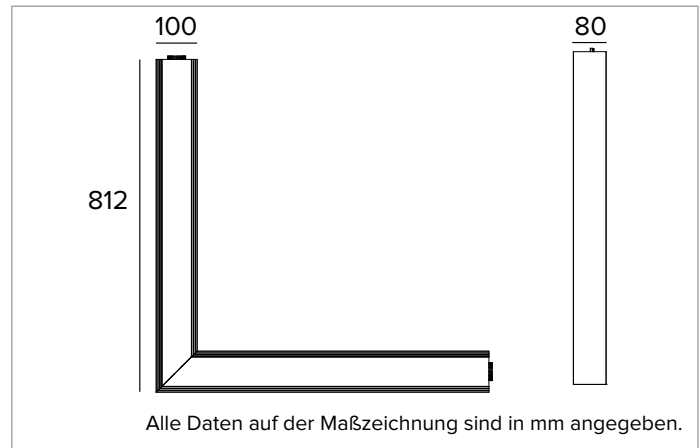

T013MV830ELDB | LOGICO EASY System 100 - OPAL HO LED-Leuchte für Decken- oder Pendelsystemmontage. L-Modul

		3000K	H(m)	D(m)	E _{max} (lx)
		Ra80		109°	
		Fixture Power	27W	1	2.82
		Source Flux	2516lm	2	5.64
		Fixture Flux	2516lm	3	8.46
		Efficacy	95lm/W	4	11.28
G0301A	I _{max} =359cd/klm	I _{max}	904cd	5	14.10

Abstrahlung: DIREKT

Optik: REFLEKTOR

Optische Effizienz: 100%

Leuchten-Lichtstrom: 2x2516lm

Lichtausbeute: 190lm/W

Fotobiologische Sicherheit: Risikogruppe 0 (RG 0 = kein Risiko)

MECHANISCHE MERKMALE

Gehäuse aus lackiertem stranggepresstem Aluminium mit 100mm Breite. Obere Abdeckung aus schwarzem PVC.