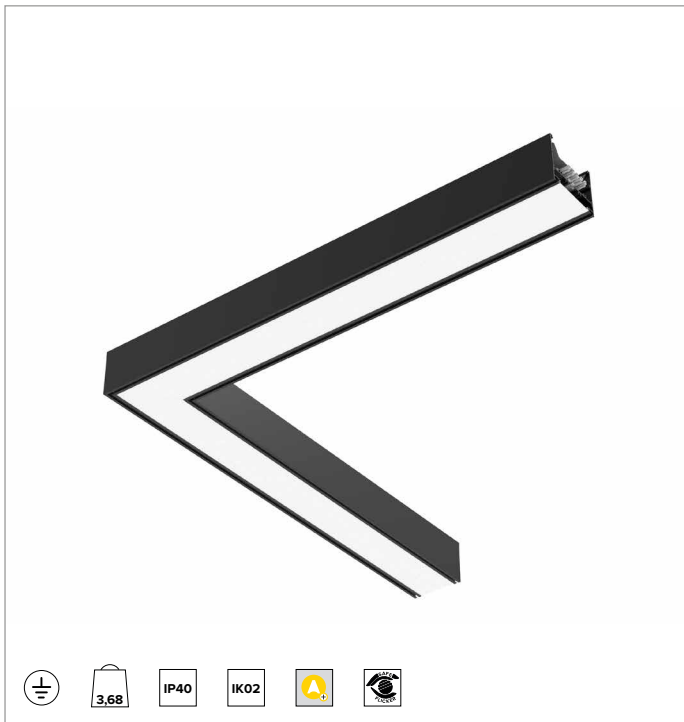

T013MV830ELDB | LOGICO EASY System 100 - OPAL HO LED-Leuchte für Decken- oder Pendelsystemmontage. L-Modul

		3000K	H(m)	D(m)	E _{max} (lx)
		Ra80		109°	
		Fixture Power	27W	1	2.82
		Source Flux	2516lm	2	5.64
		Fixture Flux	2516lm	3	8.46
		Efficacy	95lm/W	4	11.28
G0301A	I _{max} =359cd/klm	I _{max}	904cd	5	14.10

Abstrahlung: DIREKT

Optik: REFLEKTOR

Optische Effizienz: 100%

Leuchten-Lichtstrom: 2x2516lm

Lichtausbeute: 190lm/W

Fotobiologische Sicherheit: Risikogruppe 0 (RG 0 = kein Risiko)

MECHANISCHE MERKMALE

Gehäuse aus lackiertem stranggepresstem Aluminium mit 100mm Breite. Obere Abdeckung aus schwarzem PVC.